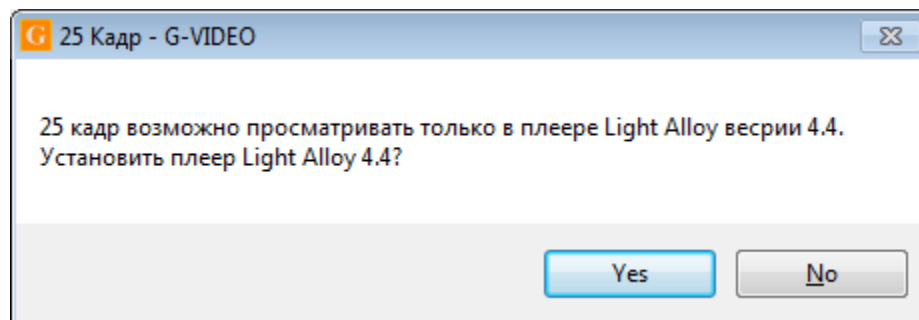

Установка плеера Light Alloy

В процессе установки программы "25 кадр" будет предложено установить плеер Light Alloy версии 4.4, так как программа написана под него. Нет гарантии стабильной работы программы в других версиях плеера, используйте только указанную версию.

Нажимаем "Yes":