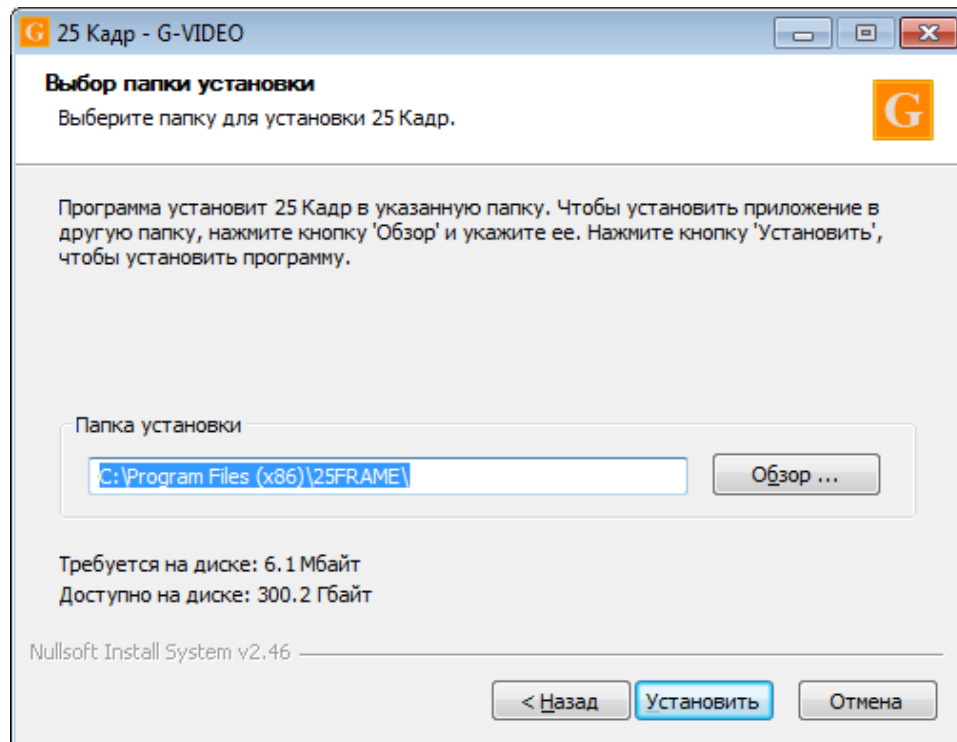

www.g-video.ru	Версия: 1.0
Программа 25 кадр	Дата: 12/Октября/2011

Выбираем путь для установки программы и нажимаем "Установить":