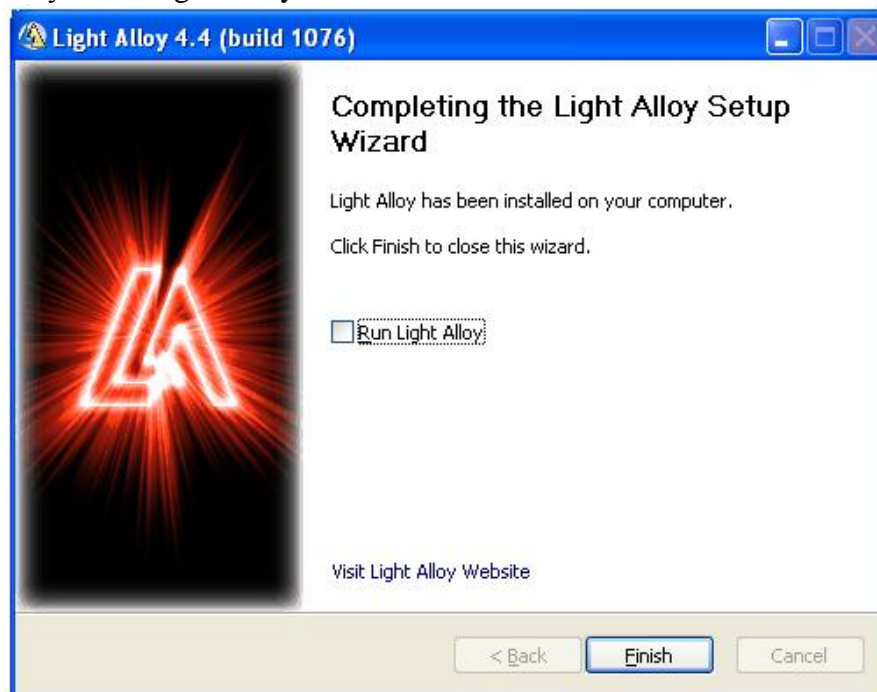

Убираем галочку "Run Light Alloy" и нажимаем "Finish":