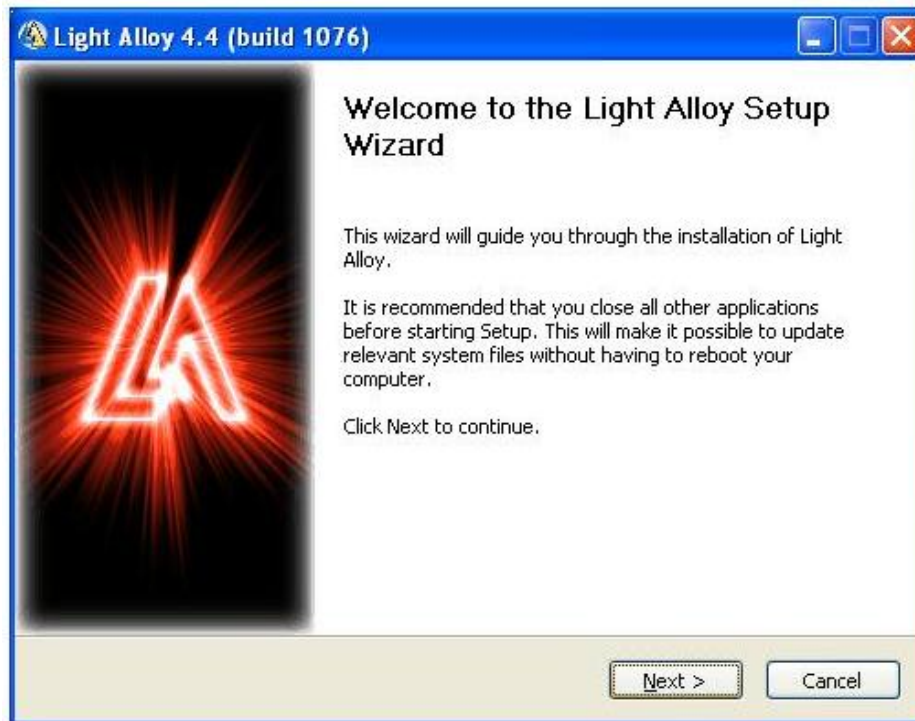

www.g-video.ru	Версия: 1.0
Программа 25 кадр	Дата: 12/Октября/2011

Запустился мастер установки программы плеера Light Alloy: