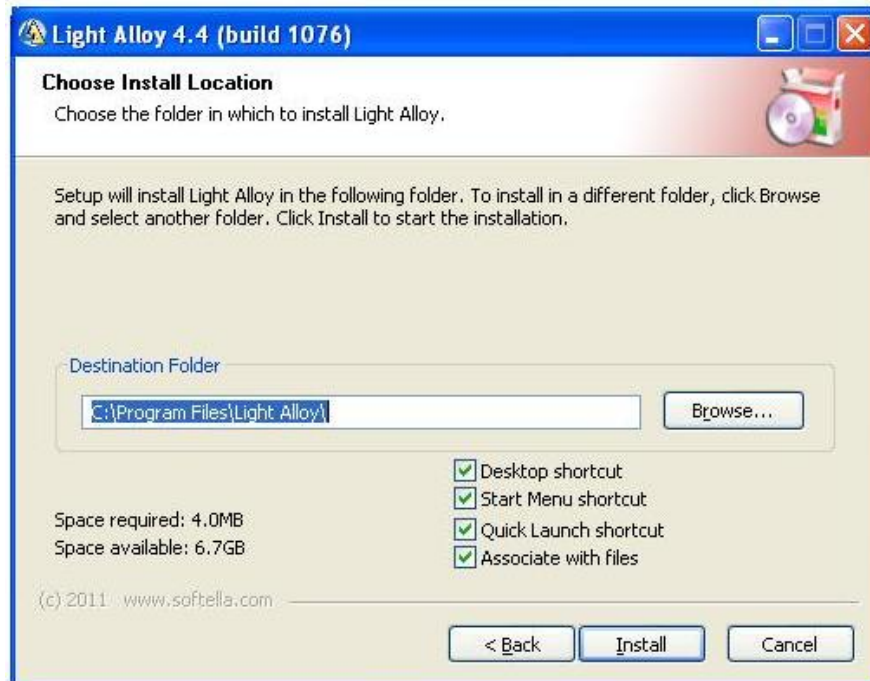

www.g-video.ru	Версия: 1.0
Программа 25 кадр	Дата: 12/Октября/2011

Выбираем место для установки, нажимаем "Install":